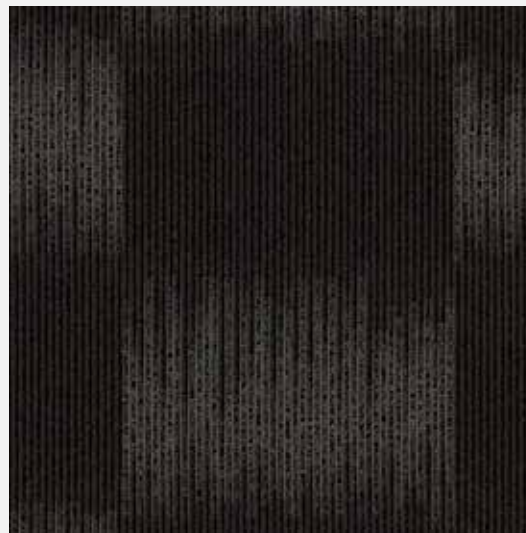

Alfombra Modena

Características:

- Formato: 61 x 61 cm
- Fibra: Nylon
- Peso: 16.80 oz/m²
- ANTI ALÉRGICA
- ANTI ESTÁTICA
- ANTI INFLAMABLE

999