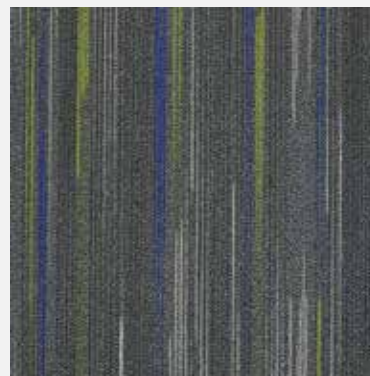

Alfombra Trento

Características:

- Formato: 61 x 61 cm
- Fibra: Nylon
- Peso: 24.00 oz/m²
- ANTI ALÉRGICA
- ANTI ESTÁTICA
- ANTI INFLAMABLE
- TRATAMIENTO ANTIMANCHAS

557

585