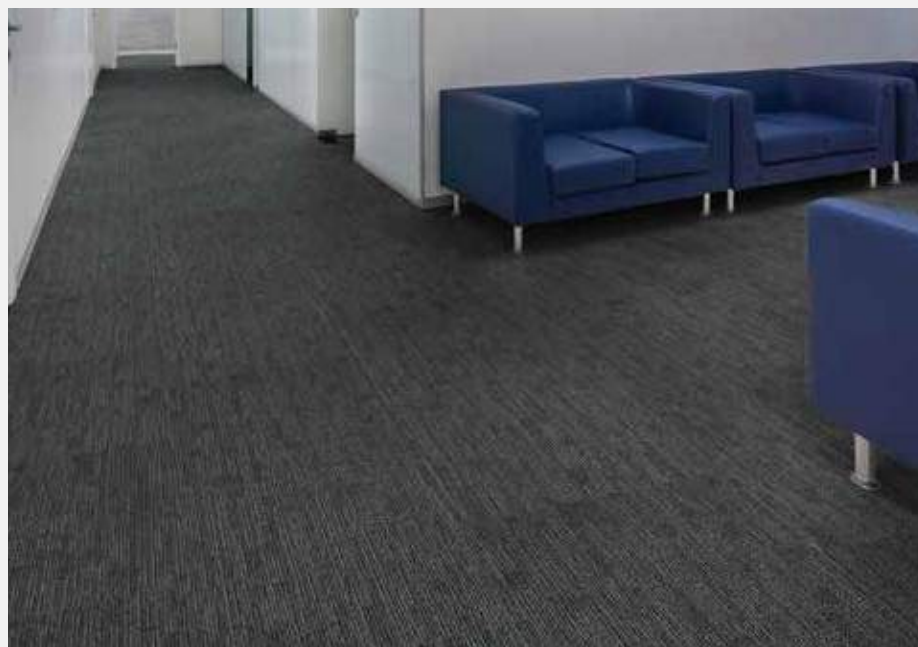

568 INDICO BATIK

879 IRON WORKS

Alfombra

Surface Stich

Características:

- Procedencia: EE.UU
- Peso de Fibra: 15 oz/yd² (509 g/m²)
- Formato: 0.61 X 0.61
- Fibra: 100% Nylon
- Estilo: Graficado
- Uso: Comercial
- Presentación: 8.91m²
- Base: Ultraset Matrix