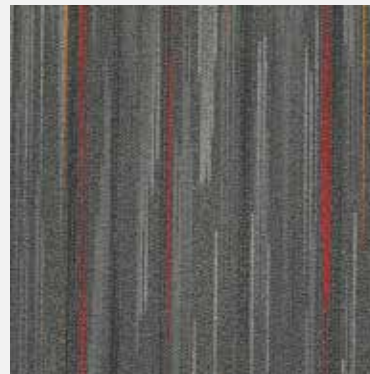

Alfombra Trento

Características:

- Formato: 61 x 61 cm
- Fibra: Nylon
- Peso: 24.00 oz/m²
- ANTI ALÉRGICA
- ANTI ESTÁTICA
- ANTI INFLAMABLE
- TRATAMIENTO ANTIMANCHAS

557